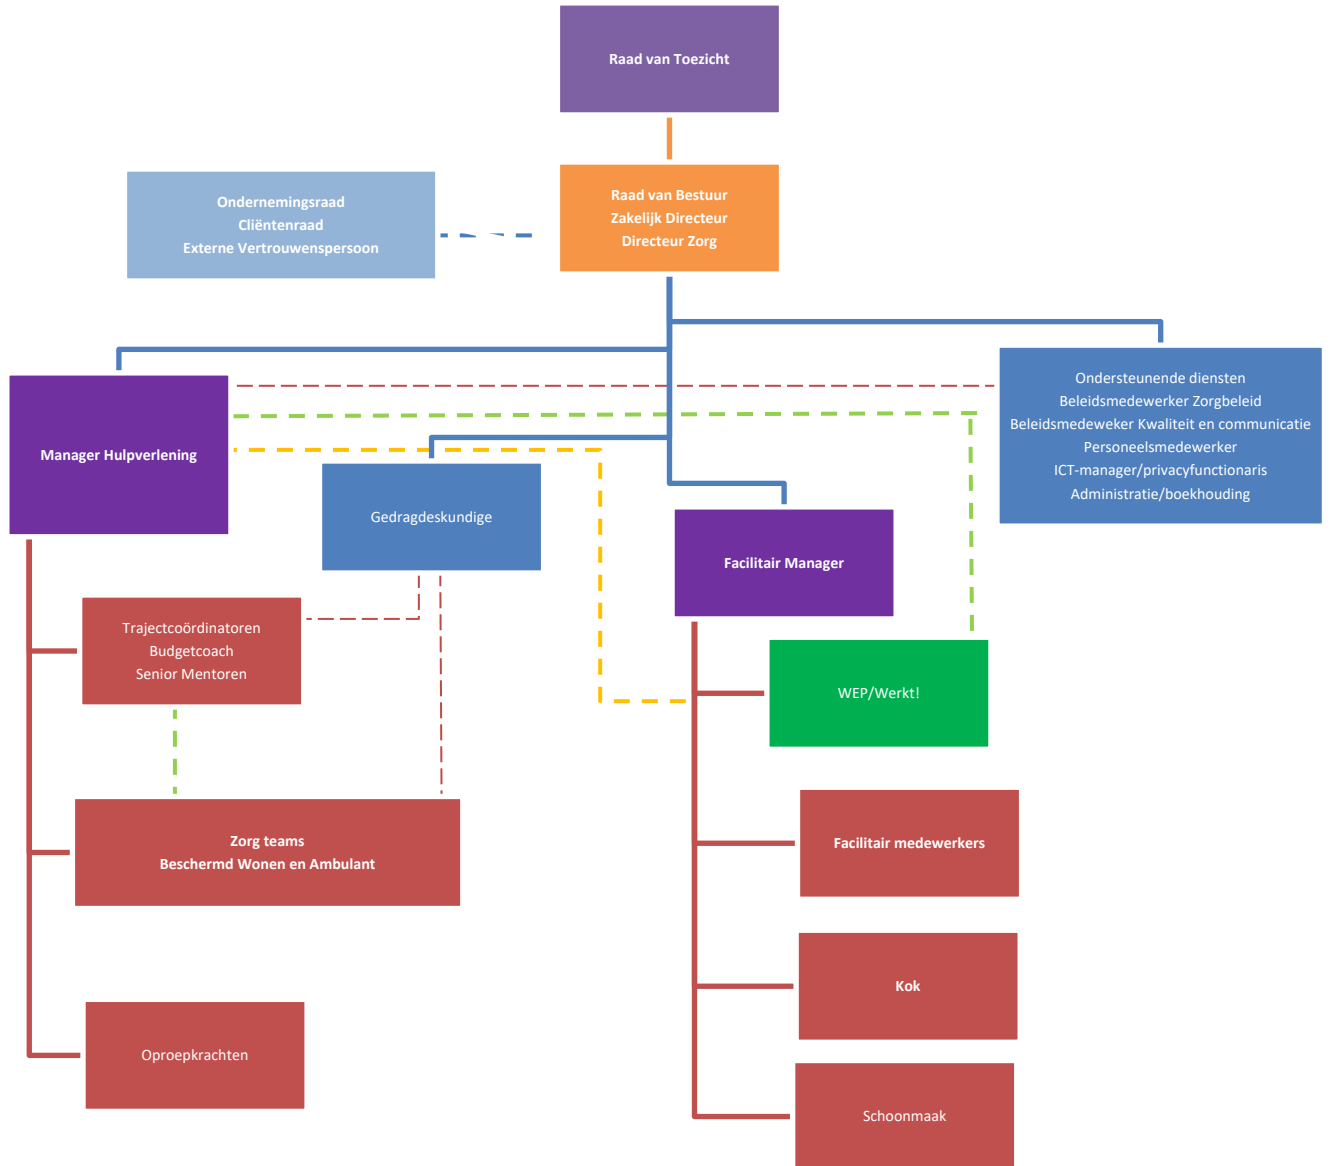

## Organogram Maaszicht 2024

Toelichting:  
gesloten lijn – hiërarchische relatie (arbeidsrechtelijk)  
gestippelde lijn – functionele /ondersteunende relatie