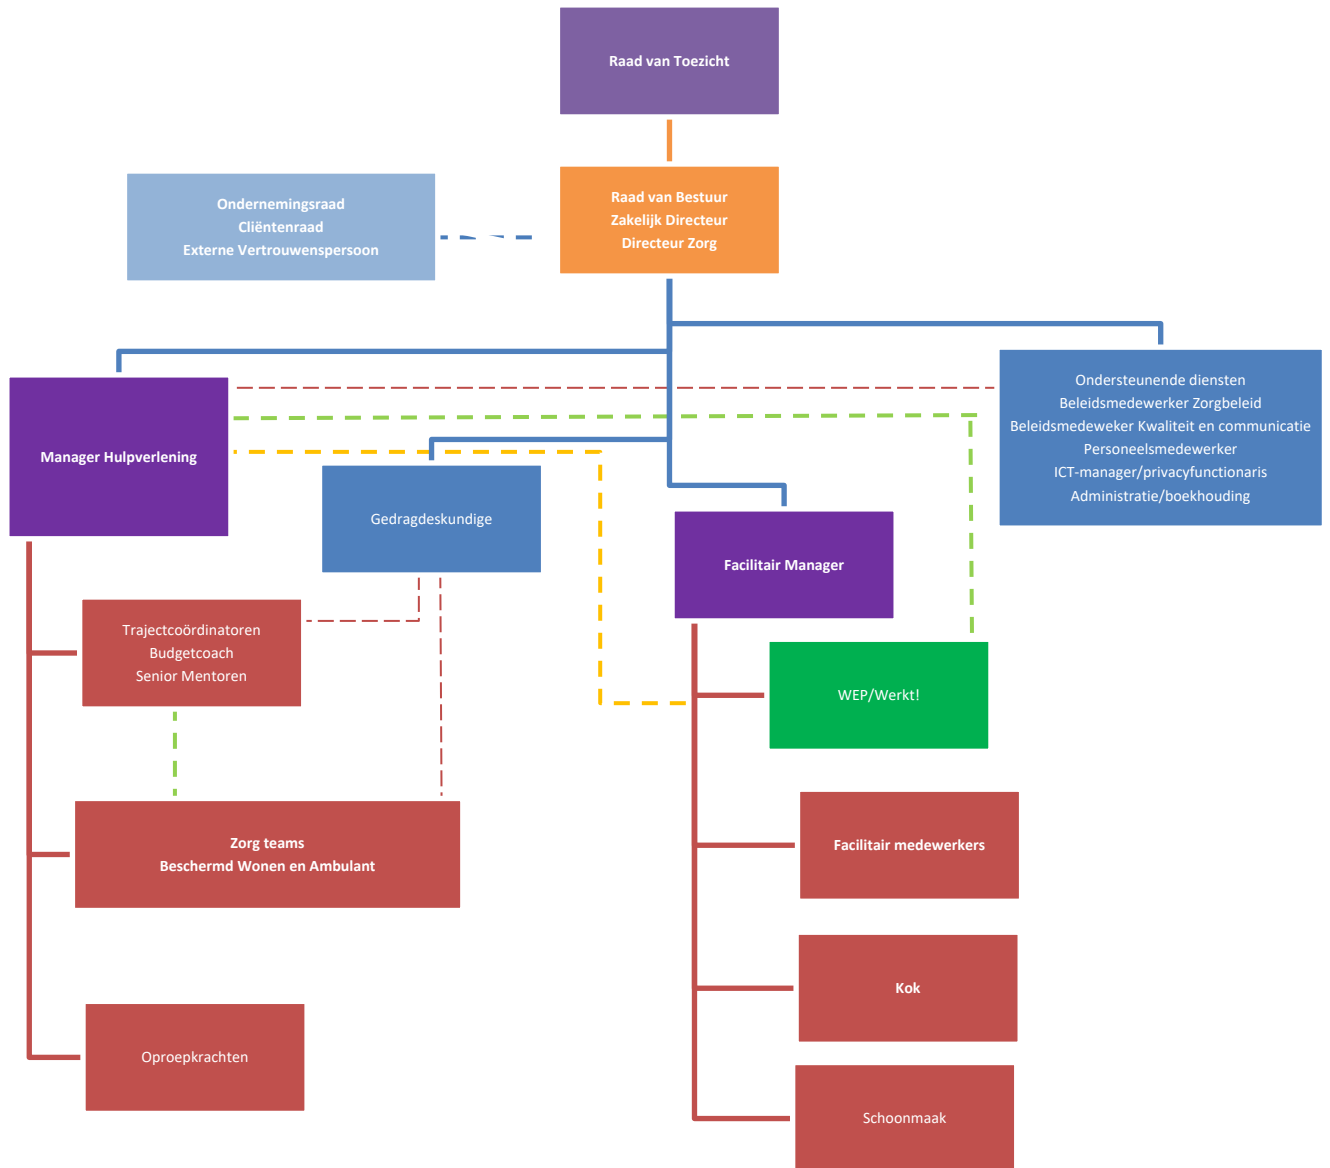

Organogram Maaszicht

Toelichting:
gesloten lijn – hiërarchische relatie (arbeidsrechtelijk)
gestippelde lijn – functionele /ondersteunende relatie